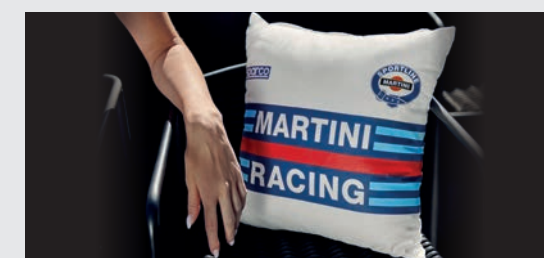

CUSCINO COTONE 40x40 REPLICA MARTINI RACING

Cuscino 40x40 cm in 100% morbido cotone e fodera in pregiata tela con stampa REPLICA. Completamente sfoderabile e lavabile.

€ 26,00 IVA non inclusa

099096MRBM

099096MRBI