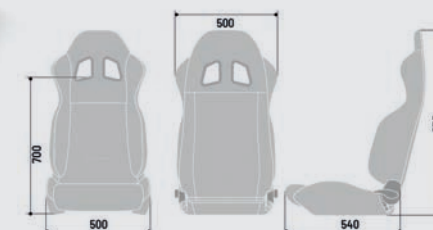

009014MRNR