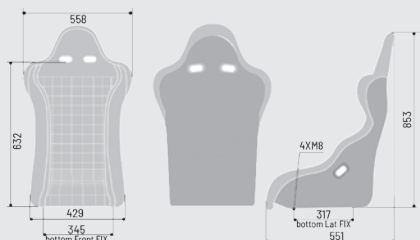

SEDILI RACING SEDILI RACING

MANUFACTURER: SPARCO
MODEL: LEGEND
HOM. NO.: CS.459.20
FIA STANDARD: 8855-1999

LEGEND MARTINI RACING

Replica fedele dei sedili Sparco - Martini Racing con scocca in carbon - kevlar e fodera negli originali colori del tempo.

Omologazione: | FIA8855 - 1999

€ 1.575,00 IVA non inclusa

008021ZMRGR - grigio elephant