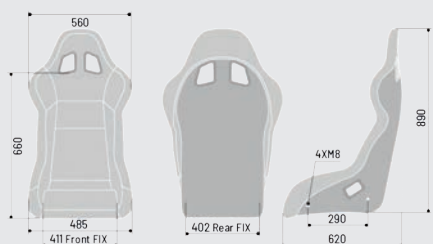

SEDILI RACING SEDILI RACING

MANUFACTURER: SPARCO
MODEL: EVO QRT
HOM. NO: CS.373.17
FIA STANDARD: 8855-1999

EVO RACING MR WRAPP MARTINI RACING

Sedile EVO QRT con speciale rivestimento in wrapping della scocca con livrea Martini Racing.

Omologazione: FIA8855 - 1999

€ 988,00 IVA non inclusa

008007WRMRNR

SEDILE PERFORMANCE SEDILE PERFORMANCE

R100 MARTINI RACING

L'iconico sedile Sparco R100 personalizzato con ricamo Martini Racing.

Omologazione: ECE - compatibile con cinture a 3 e 4 punti.

€ 379,00 IVA non inclusa